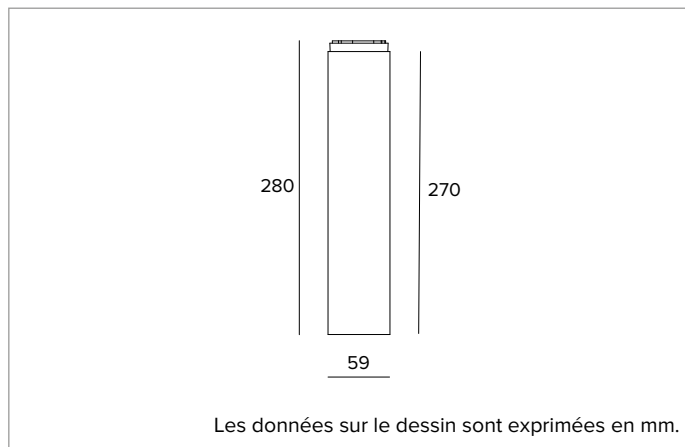

**1T9769EL | LABEL 6 - Plafond**

Appareil à monter au plafond, pour sources LED à emission directe alimenté par tension de reseau

	4000K	H(m)	D(m)	Emax(lx)		
	Ra90		16°			
Fixture Power	10W	1	0.28	7913		
Source Flux	1321lm	2	0.55	1978		
Fixture Flux	970lm	3	0.83	879		
Efficacy	102lm/W	4	1.11	495		
TS1978	Imax=5991cd/klm	Imax	7913cd	5	1.39	317

**SOURCE**

LED Chip on Board haute efficacité Ra90. 2700K-3500K en option.

**La classe d'efficacité énergétique du produit : E****Puissance nominale : 8,3W****Flux nominal : 1321lm****Indice de rendu des couleurs : 90****Rf : 90****Rg : 98****CCT nominale : 4000K****Durée utile (L80/B10) : >50000h tq +25°C****CARACTÉRISTIQUES DE L'ÉCLAIRAGE**

Version SP - optique de précision en polycarbonate métallisé, filtre holographique diffuseur et anneau cut-off en silicone noir.

**Optique : RÉFLECTEUR****Ouverture du faisceau : SP****Rendement optique : 73%****Flux appareil : 970lm****Efficacité lumineuse : 102lm/W****Sécurité photobiologique : Conforme au groupe RG1 (Risque faible)****CARACTÉRISTIQUES MÉCANIQUES**

Corps cylindrique en aluminium usiné obtenu par un procédé d'extrusion et revêtu d'une peinture en poudre.

**Couleur et finition : Blanc platre****Dimensions : D=59mm****Poids : 0,7Kg****Degré de protection : IP20****CARACTÉRISTIQUES ÉLECTRIQUES**